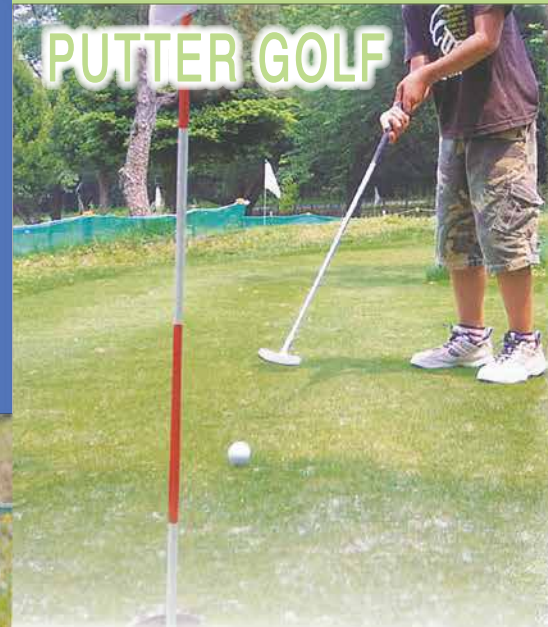

PARK GOLF

養 老 公 園

スポーツ施設
利用のご案内

PUTTER GOLF

TENNIS COURT

GOOD SPORTS TIME
in YORO PARK

養老公園には、4つのスポーツ施設があります。本格的なゴルフを気軽に楽しめるパークゴルフ、天然芝が心地よいパターゴルフとグラウンド・ゴルフ、大自然に囲まれてプレーできるテニス。どれもが広大な濃尾平野を一望しながらエンジョイでき、気分爽快!!

初心者でも十分楽しめる
パークゴルフ

ケイマンボール専用コース 6ホール パー24

マナーやルールは、通常のゴルフとまったく同じ。服装はラフなスタイルでプレーできるから、とっても気軽。各ホールには、花木にちなんだ名前が付けられ、季節ごとに咲く花々も魅力。養老の豊かな自然のなか、ご自分のペースでプレーをお楽しみください。

ティショット・アプローチ・パッティングなどコース戦略を考え、テクニックを磨いてみましょう。

気の合う仲間と緑にかこまれたコースで、
ナイスパット!

ルールも簡単! 手軽に楽しめます! グラウンド・ゴルフ

グラウンド・ゴルフ場は、8ホールの天然芝コースです。専用のクラブやボール等を使用して、ホールポストにホールインするまでの打数を数えるゲームです。お子様から大人まで気軽にプレーができます。

どなたでも気軽に楽しめる ファミリースポーツ

スタート時間(パター・グラウンド共通)

AM9:00~PM3:00