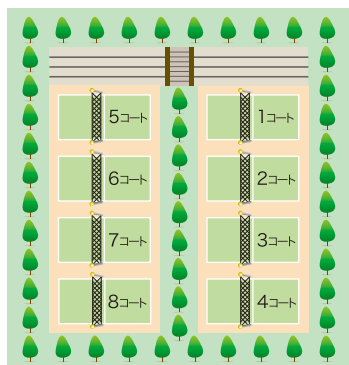

開放感が心地よい テニスコート

緑にかこまれ 爽快な気分で ナイススマッシュ!

テニスコートは、スパックサンドコートが8面あります。養老山地の緑にかこまれ、爽快な気分でプレーできます。

使用時間

AM9:00~PM5:00
(受付時間 AM9:00~PM3:00)