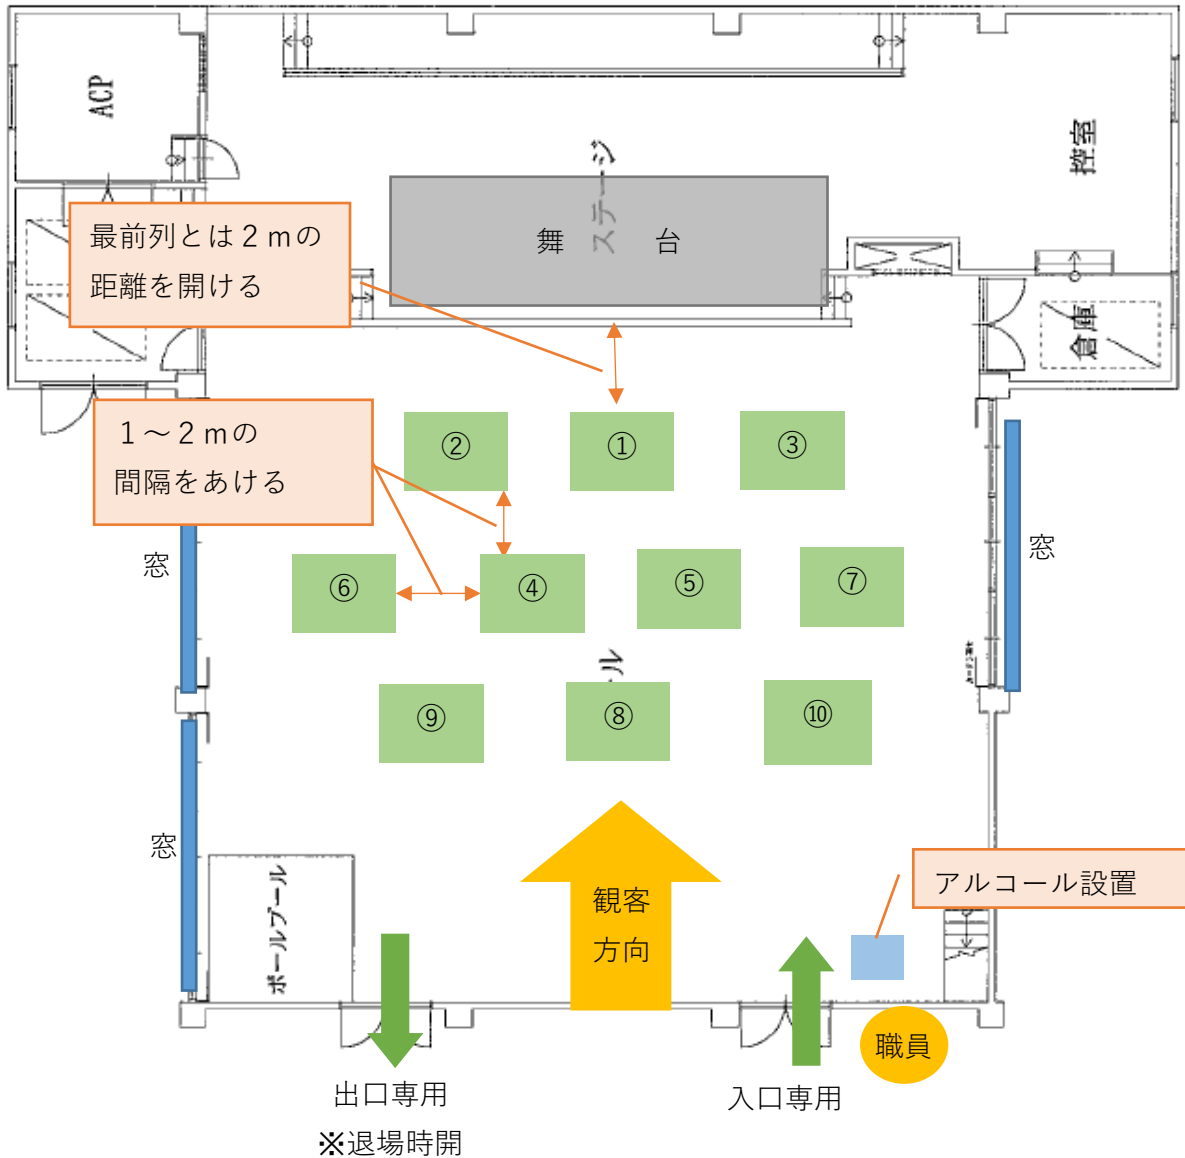

わくわくシアター

定員（親子参加）20名

開催スタイル

※フロア舞台の場合、必ず客席との距離間（2m）を確保する。

《開催の注意事項》

マスクの着用、アルコール消毒のご協力をお願いいたします。

- ① こども1名、保護者1名の1組2名
(ご家族の場合も1組2名に分かれて着席していただく)
- ② 参加者は席札と同じ番号のシートに着席
- ③ 定員が揃い開始時刻になったら、演奏会を開始する
- ④ リズム遊びは隣りとの距離を必ず確保する
- ⑤ 鑑賞中は大声や歓声は出さず、拍手のみ
- ⑥ 鑑賞中は緊急時以外、席を動かない