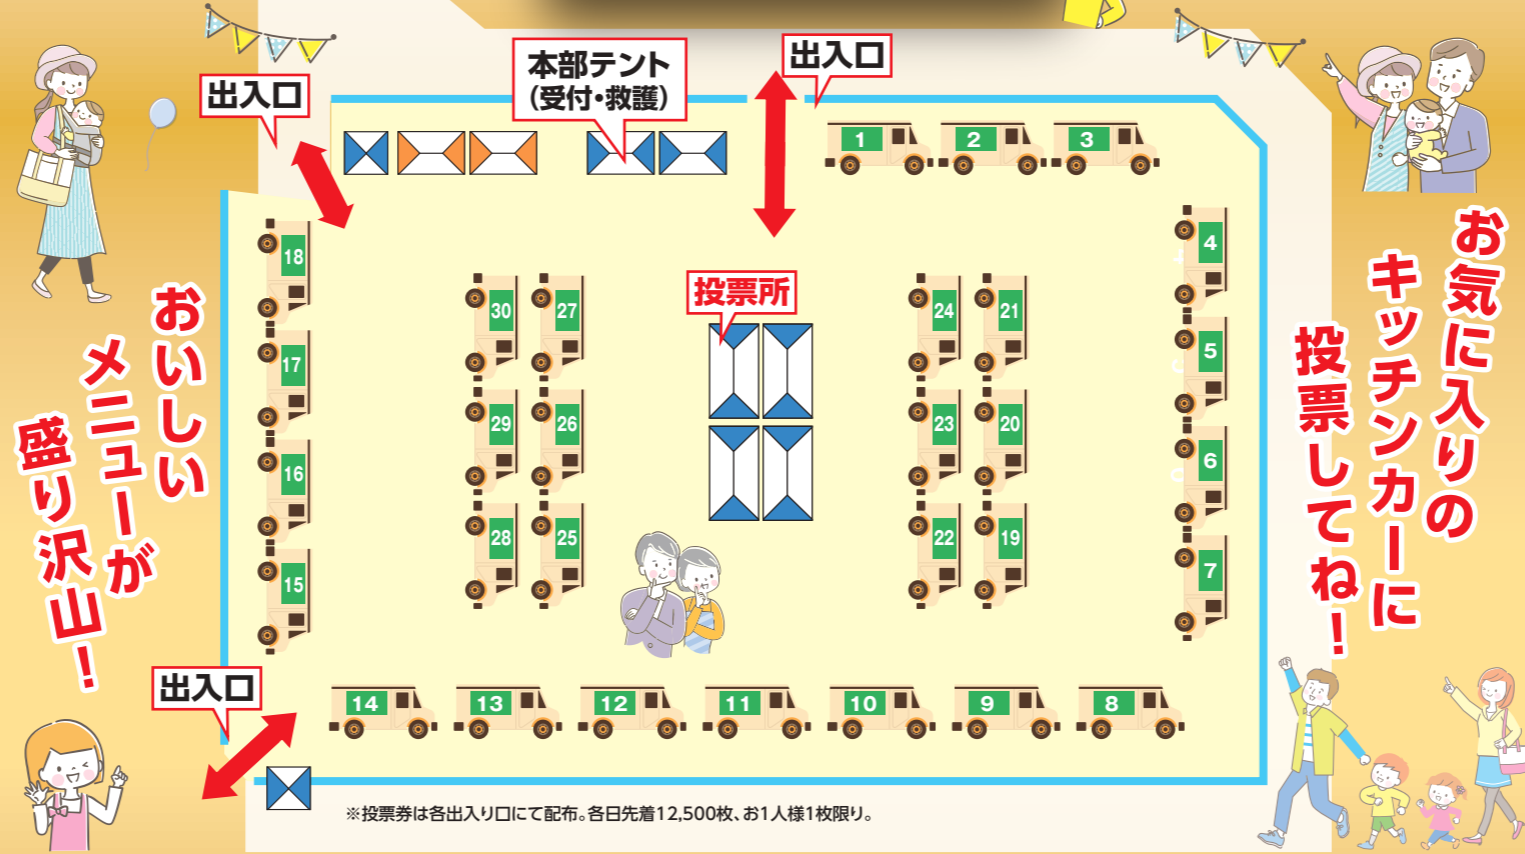

ぎふと全国のおいしいの養老に集結!  
**キッチンカーグランパ!**  
 in 養老公園  
 ぎふvs全国うまいもんバトル

会場 養老公園第2駐車場

1 県産品使用メニュー  
郷  
けいちゃんから揚げ  
(岐阜県)

2 県産品使用メニュー  
フードトラック祠  
獵師の鹿肉タコス  
(岐阜県)

3 県産品使用メニュー  
オムライス専門店たまご  
お母ちゃんの朴葉みそ丼  
(岐阜県)

4 全国ご当地メニュー  
K'sPIT  
知多牛バーガー  
(愛知県)

5 県産品使用メニュー  
天ぷら屋 やまとや  
清流美どりのかしわ天丼  
(岐阜県)

6 県産品使用メニュー  
イルソーレ  
ベビーカステラ  
(岐阜県) 岐阜県産小麦粉うすずみ使用

7 全国ご当地メニュー  
AWESOMEfrenchfries  
トルネードポテト  
(北海道) 北海道産じゃがいも使用

8 県産品使用メニュー  
MORY'S 1POUND STEAK  
郡上わさびのステーキ  
(岐阜県)

9 全国ご当地メニュー  
北海道フード  
北海道ザンギ  
(北海道)

10 KEBAB TIME  
ケバブサンド

11 BAGU龍  
極上牛タン串

23 ナカタノサカナ  
海鮮焼きそば

24 レッドガウル  
炙り牛たたき丼

25 全国ご当地メニュー  
米粉パンケーキsora 1-na café  
ごろごろ果実のいちごソースパンケーキ  
(愛知県) 豊橋産あいちのかおり米粉使用

26 全国ご当地メニュー  
よごべえ  
知多牛旨辛スープ  
(愛知県)

28 台湾食堂・包子家  
DX魯肉飯

29 ナチュラルカフェ  
味噌煮込みロコモコ

30 全国ご当地メニュー  
もんじゃや  
沖縄そば  
(沖縄県)

※メニュー・価格は各キッチンカーの仕入れ等の都合により変更となる場合があります。