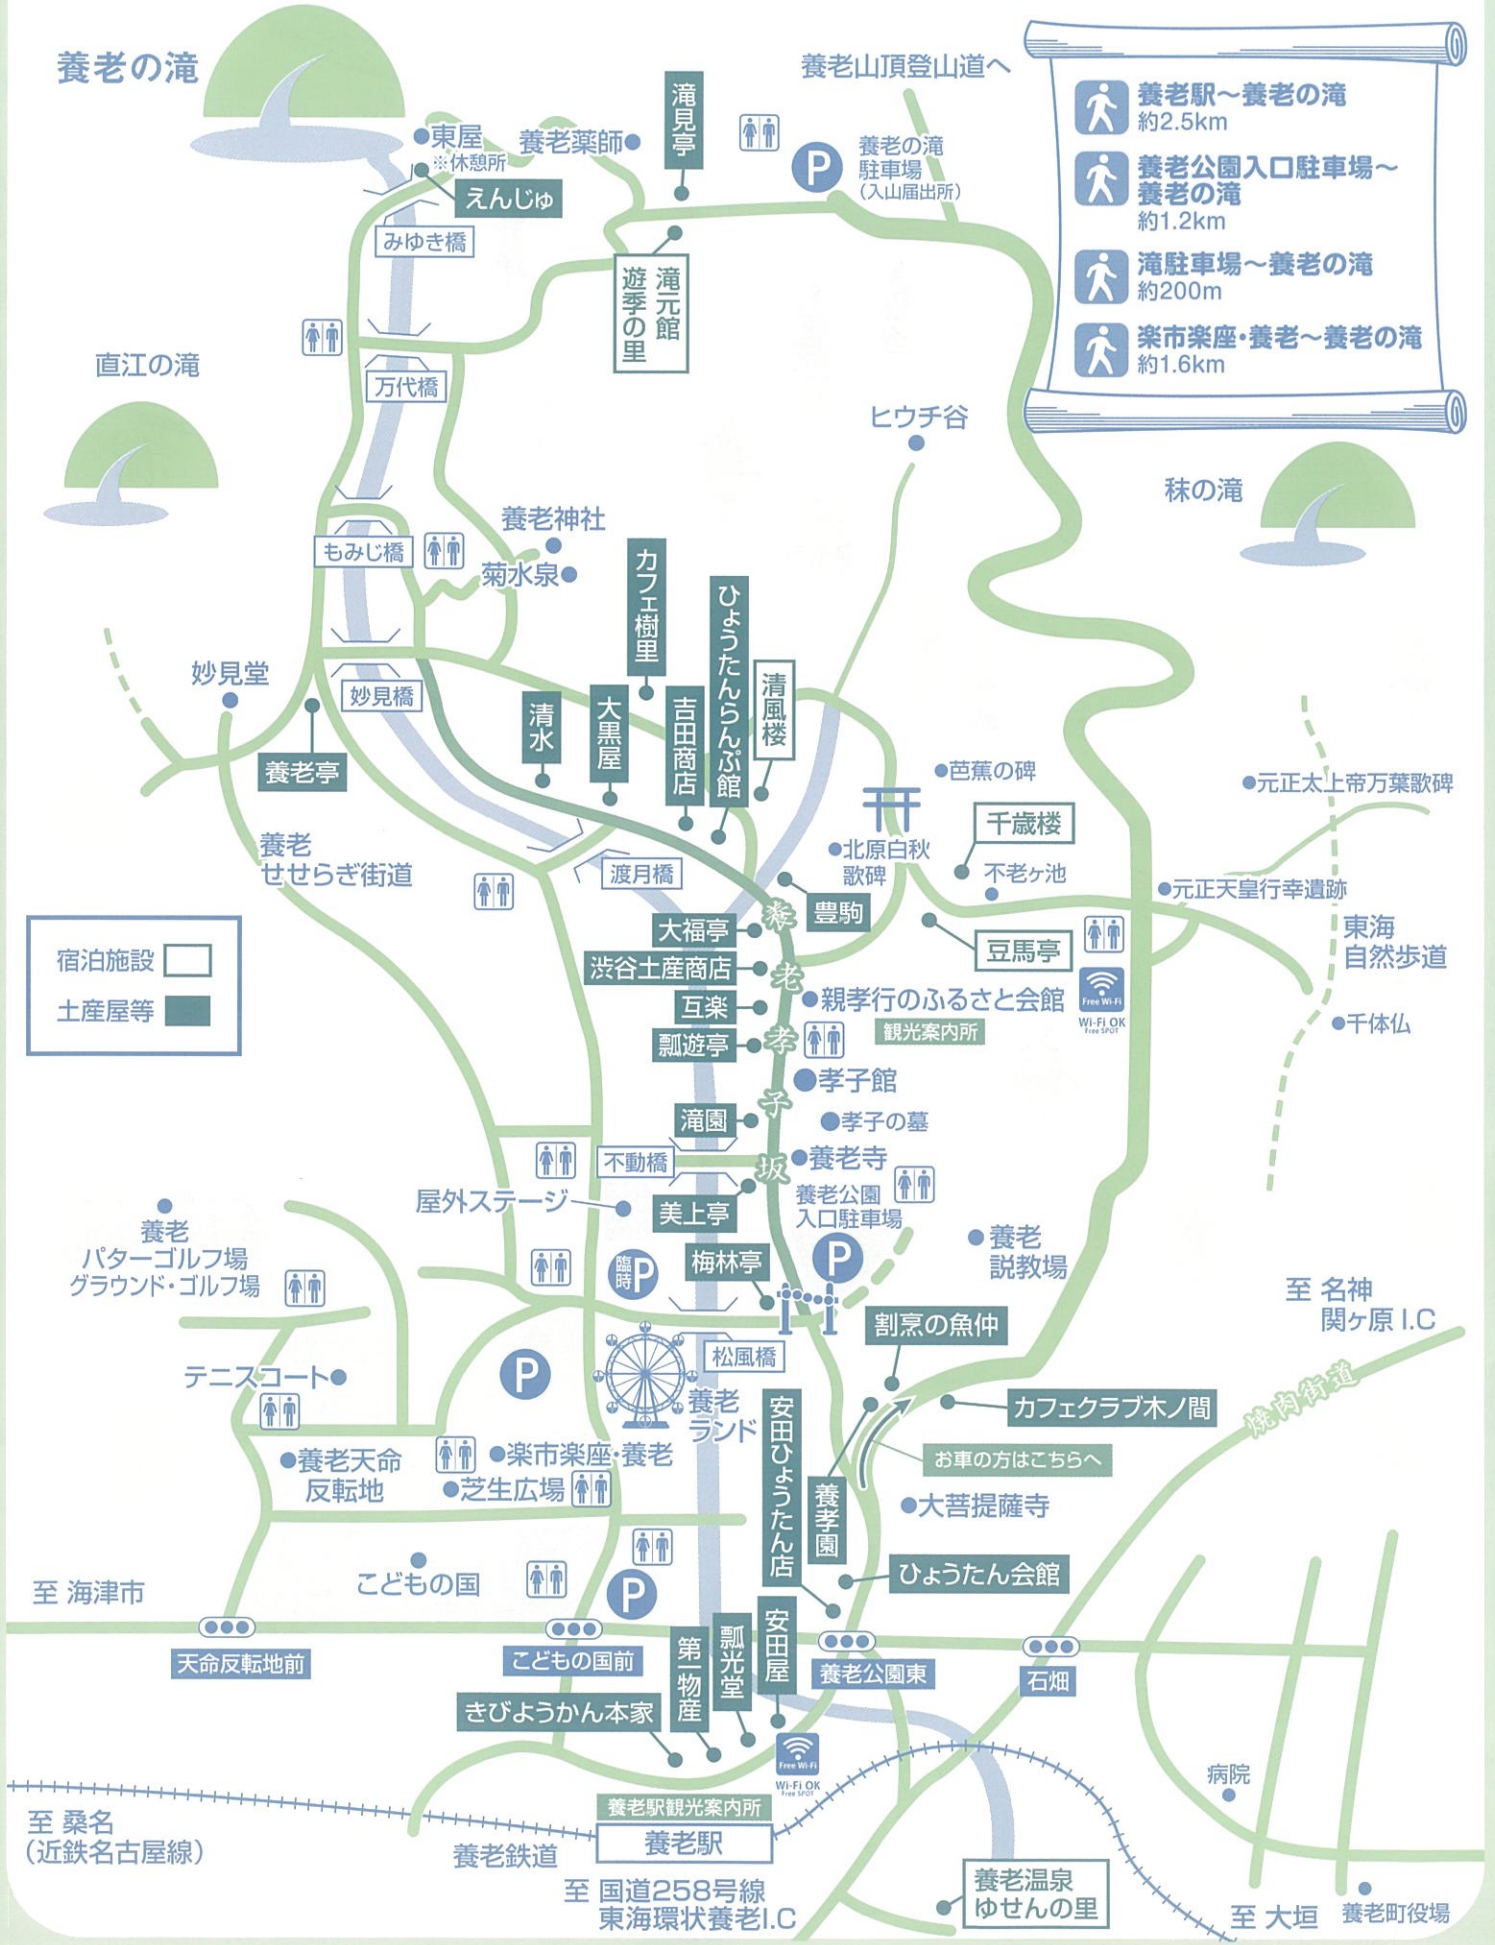

# 養老ドライブマップ

※養老公園詳細マップは裏面に有り。

養老町・養老町観光協会

# 養老公園マップ

(掲載情報は2022/3現在)

養老駅～養老の滝  
約2.5km  
 養老公園入口駐車場～養老の滝  
約1.2km  
 滝駐車場～養老の滝  
約200m  
 楽市楽座・養老～養老の滝  
約1.6km

養老の滝

養老山頂登山道へ

直江の滝

秣の滝

養老  
パターゴルフ場  
グラウンド・ゴルフ場

至 海津市

至 桑名  
(近鉄名古屋線)

至 名神  
関ヶ原 I.C

至 国道258号線  
東海環状養老 I.C

焼肉街道

至 大垣 養老町役場